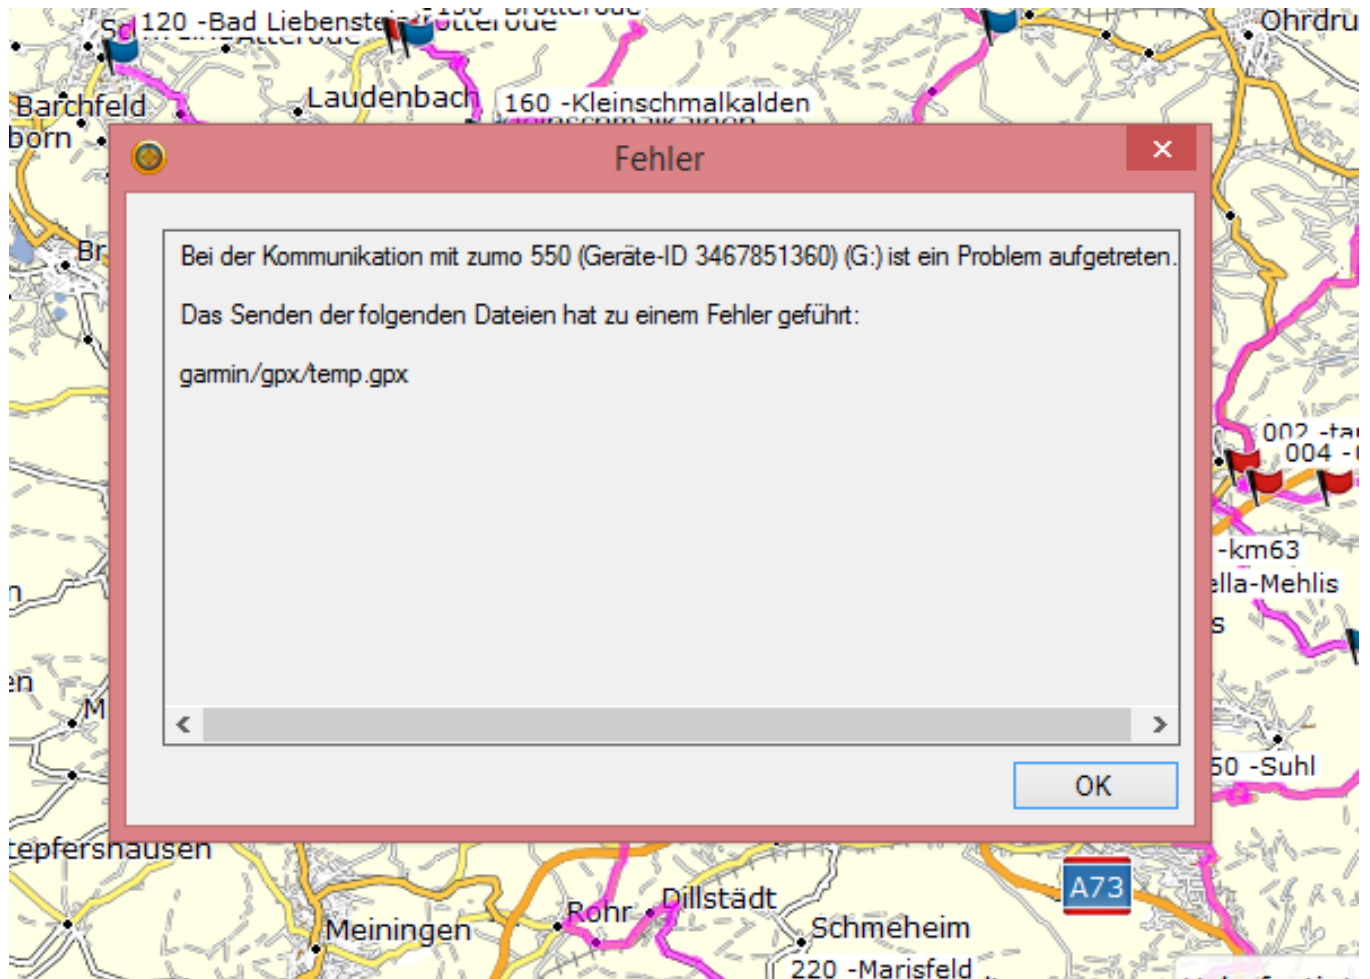

Beim Laufwerk „G“ liegt ein Fehler vor. Bitte überprüfen.

## GARMIN (G:)

Bei diesem Laufwerk liegt ein Problem vor.  
Überprüfen Sie das Laufwerk jetzt, und...