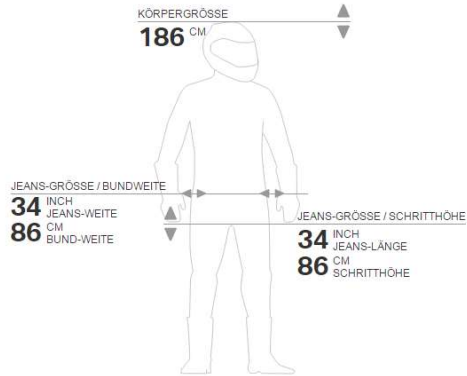

GESCHLECHT BESTIMMEN

KÖRPERGRÖSSE, JEANSGRÖSSE ODER BEINLÄNGE EINSTELLEN.

IHRE PASSENDEN MODELLE

ERMITTELTE SCHRITTBÖGENLÄNGE: 1887 mm

[Alle passenden Modelle anzeigen](#)

IHRE ANGABEN

ERMITTELTE SCHRITTBÖGENLÄNGE: 1887 mm

[Angaben ändern](#)

DIESE MODELLE BIETEN IHNEN KOMFORTABLE STANDSICHERHEIT

[Nach Hubraum absteigend sortieren](#)

K 1600 GTL Exclusive

K 1600 GTL

K 1600 GT

R 1200 GS

R 1200 RT