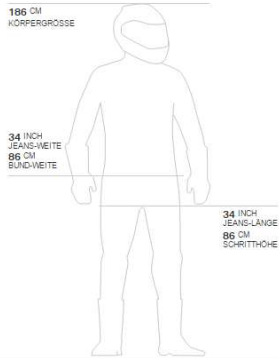

GESCHLECHT BESTIMMEN

KÖRPERGRÖSSE, JEANSGRÖSSE ODER BEINLÄNGE EINSTELLEN.

IHRE PASSENDEN MODELLE

ERMITTELTE SCHRITTBÖGENLÄNGE: 1887 mm

[Alle passenden Modelle anzeigen](#)

IHRE ANGABEN

ERMITTELTE SCHRITTBÖGENLÄNGE: 1887 mm

[Angaben ändern](#)

DIESE MODELLE BIETEN IHNEN KOMFORTABLE STANDSICHERHEIT

[Nach Hubraum absteigend sortieren](#)

K 1600 GTL Exclusive

K 1600 GTL

K 1600 GT

R 1200 GS

R 1200 RT