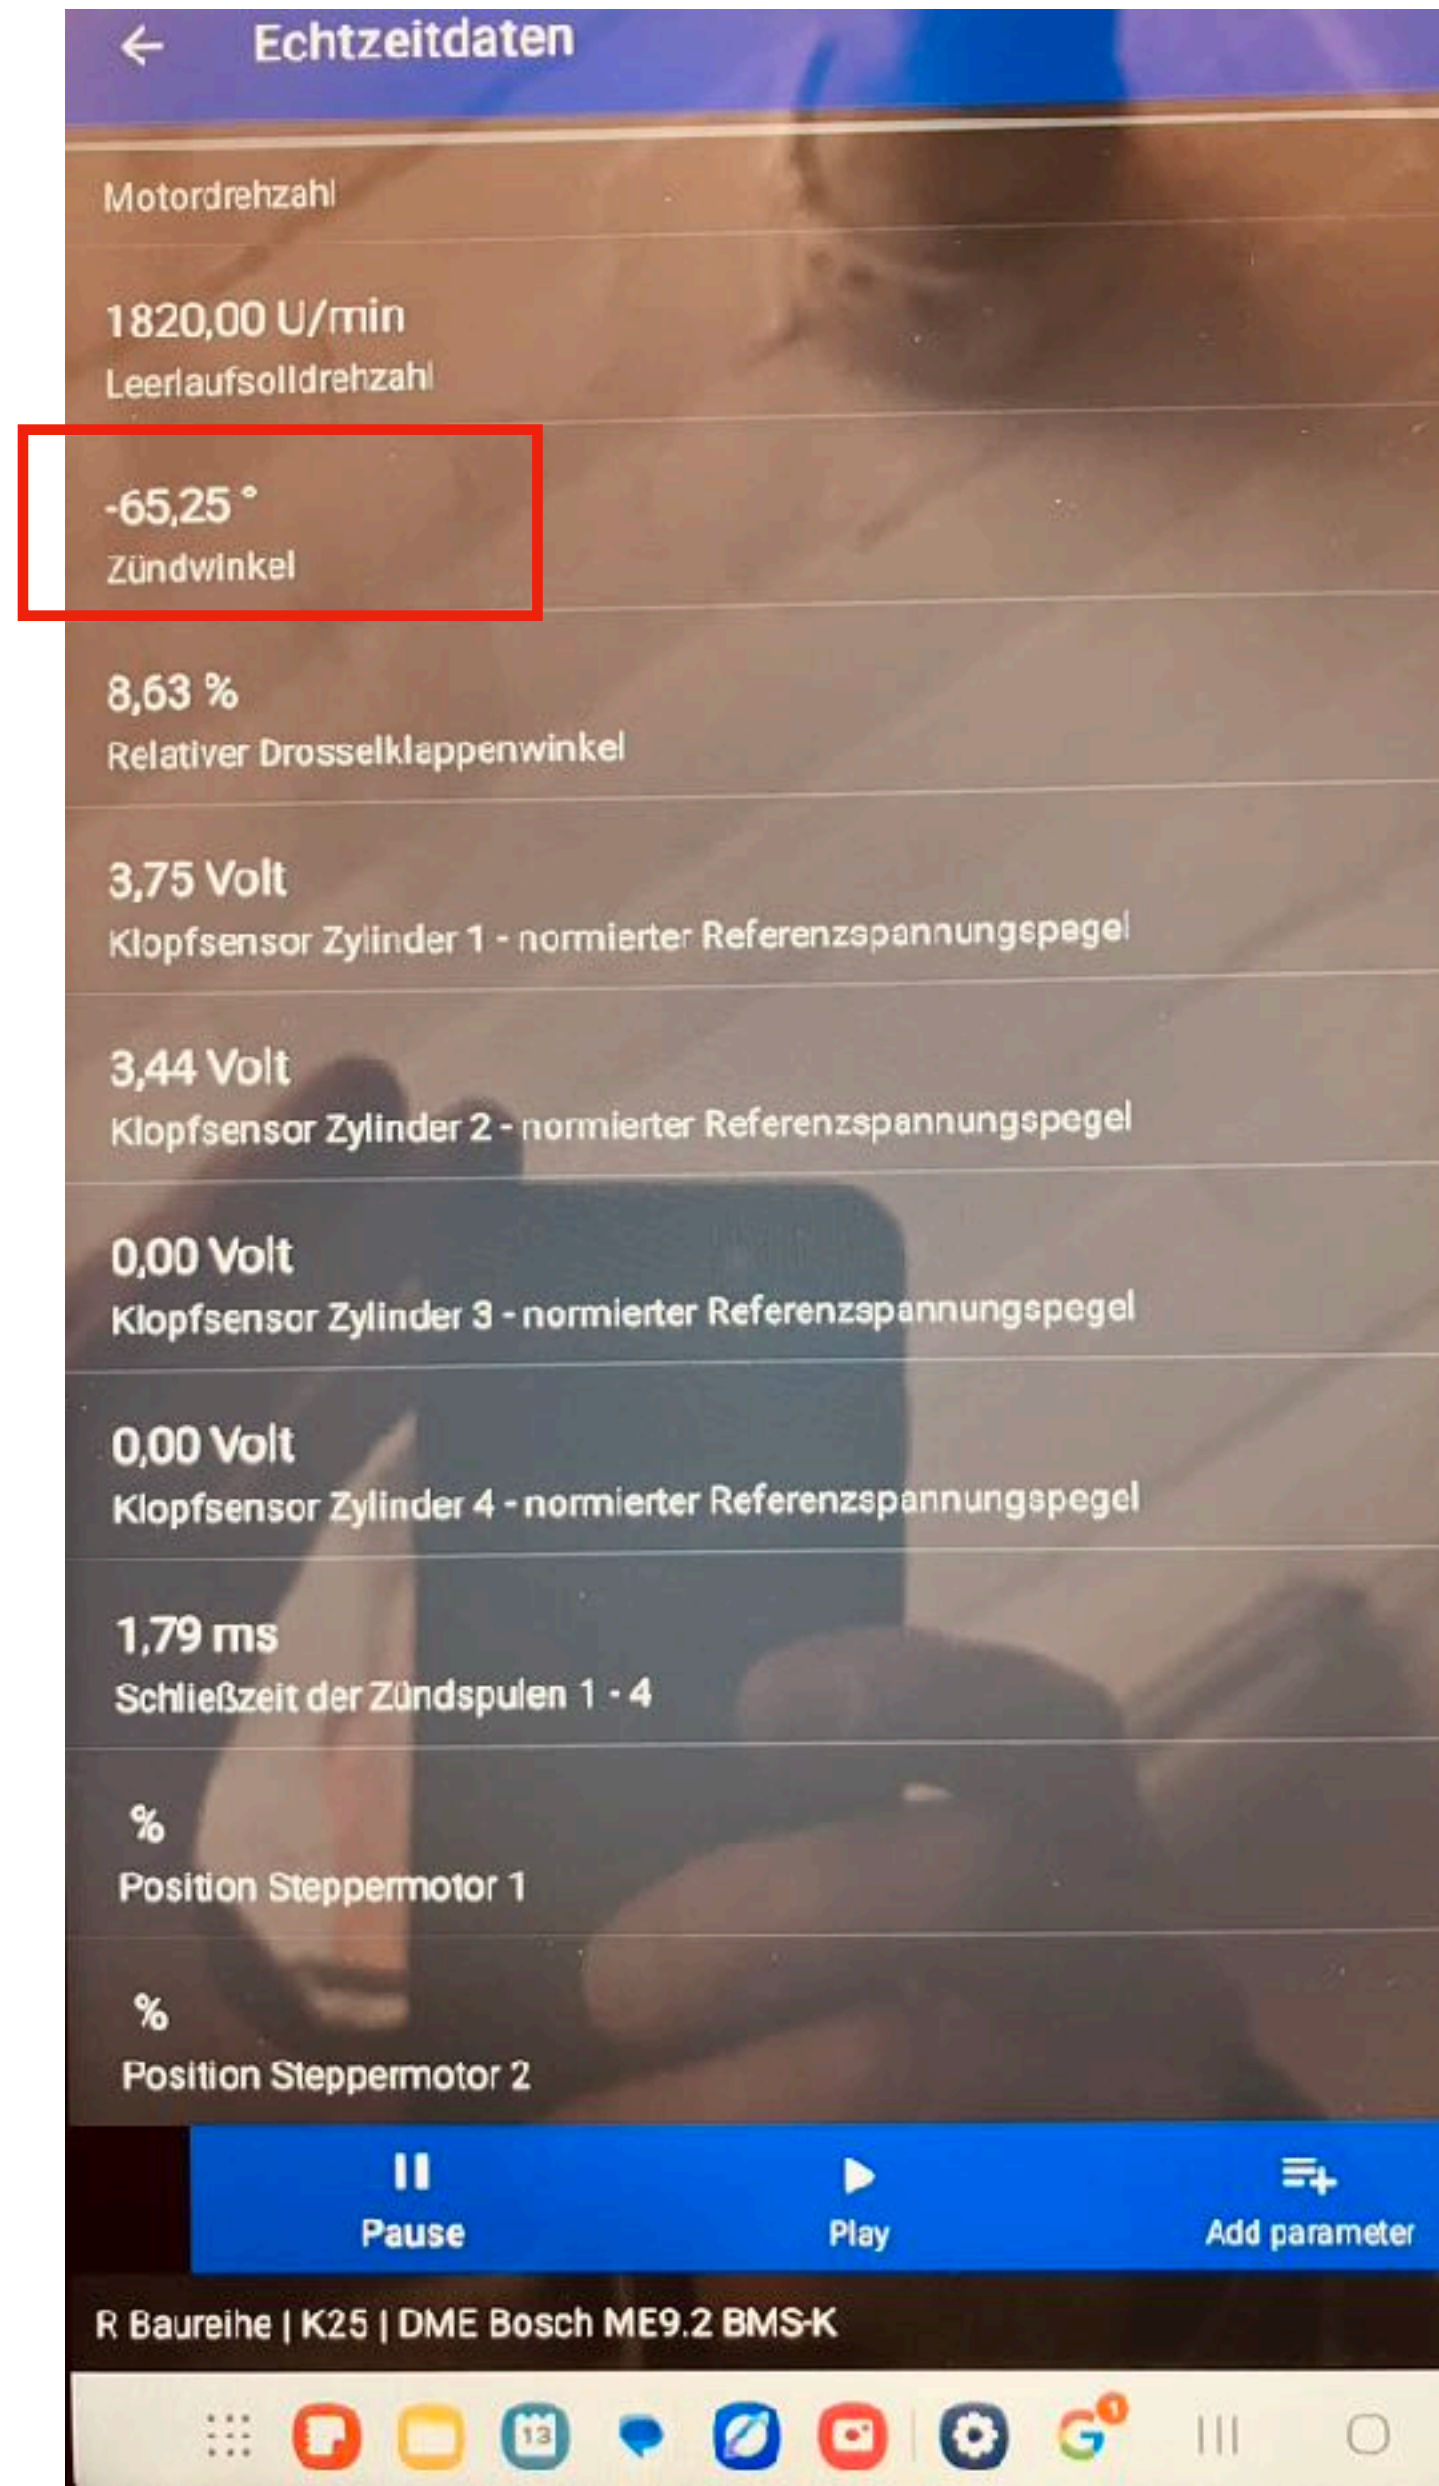

Messung meines Motorrads nach Leerlaufstepper Kalibrierung

Vergleichsmessung am Motorrad meines Freundes mit meinem MotoScan