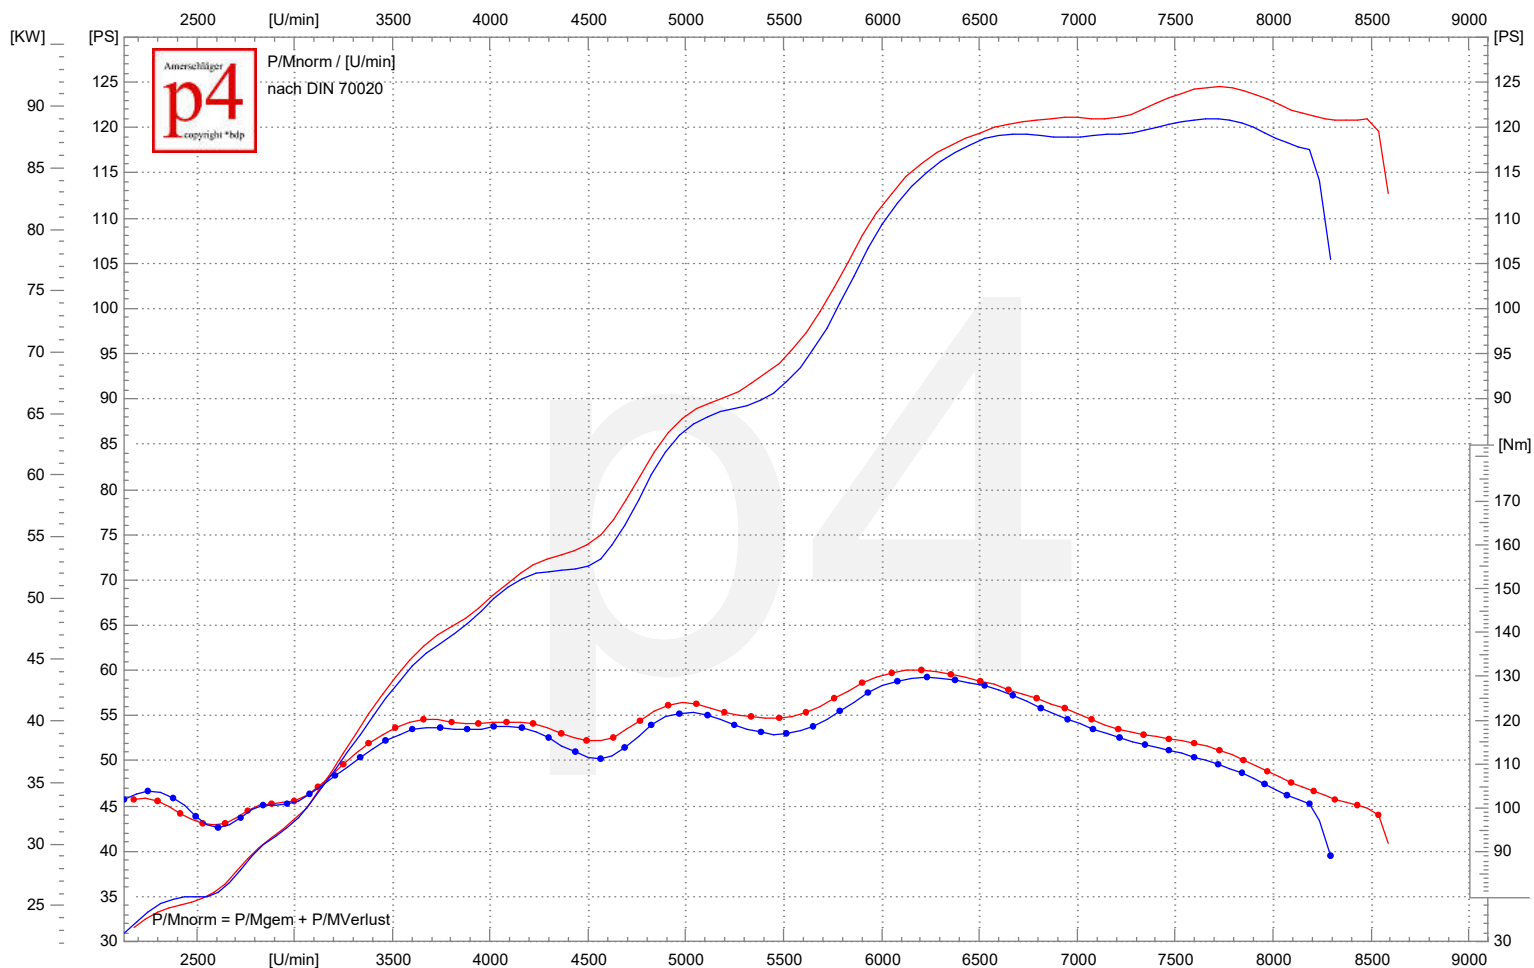

Leistungsdigramm

214
04.03.2019 17:43 BMW R 1200 GS Bj. 2010
91.6 KW/7726 1/min | 124.5 PS/7726 1/min | 131.4 Nm/6204 1/min | vmax: 229.8 km/h
k=1,028 (26°C/28%/995mbar)
R1200GS DOHC Chemnitz Robert Final
MGM Technik ECU Mapping
Big Borekit 104,5mm
Langpleulstangen
Akra Krümmer mit Klappe
Akra ESD

194
04.03.2019 14:32 BMW R 1200 GS Bj. 2010
88.9 KW/7659 1/min | 120.9 PS/7659 1/min | 129.7 Nm/6229 1/min | vmax: 221.8 km/h
k=1,026 (22°C/41%/991mbar)
R1200GS DOHC Chemnitz Robert Eingangsmessung
Big Borekit 104,5mm
Langpleulstangen
Akra Krümmer mit Klappe
Akra ESD
RiKa +10% Düsen