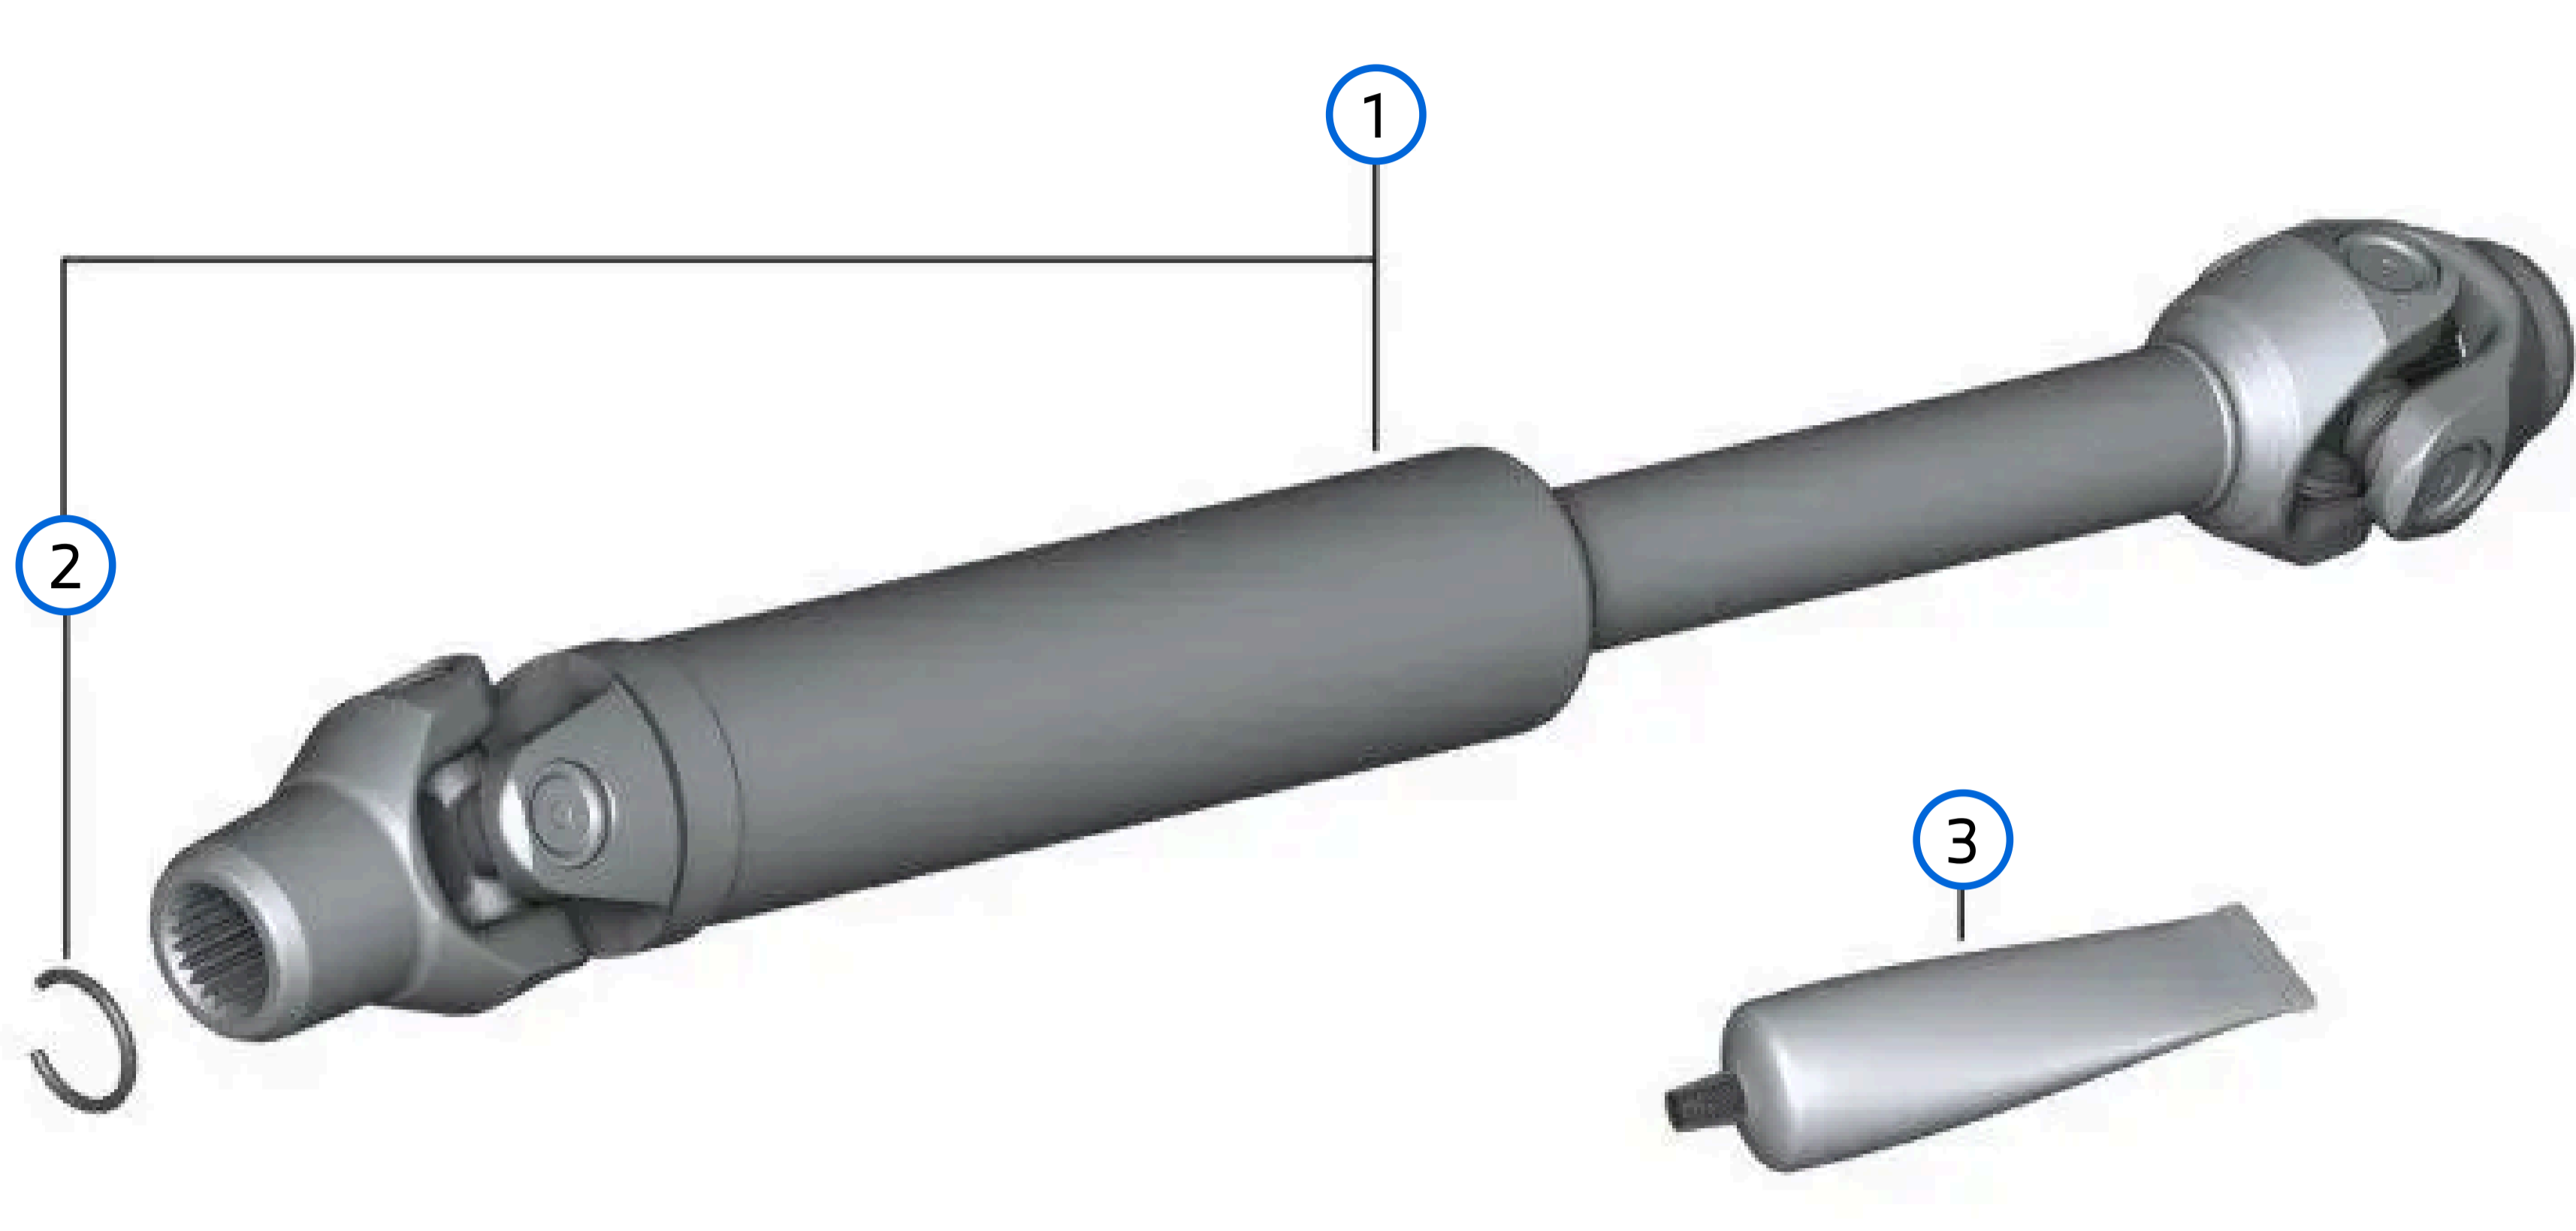

Füge deinem Fahrzeug eine Fahrgestellnummer (VIN) hinzu, um genau passende Produkte anzuzeigen. FAHRZEUG BEARBEITEN

Kardanwelle BMW R1250 GS

© 2021 BMW AG

- kompatibel zu aktivem Fahrzeug
- nicht kompatibel zu aktivem Fahrzeug
- Fahrgestellnummer (VIN) für aktives Fahrzeug benötigt
- aktives Fahrzeug benötigt

1

BMW Motorrad

Gelenkwelle

Artikel Nr.: 10703494
Hersteller Nr.: 33735A670C3

● Nicht verfügbar

− 1 +

IN DEN WARENKORB

BMW Motorrad

Gelenkwelle

Artikel Nr.: 10028833
Hersteller Nr.: 33715A9D7F6

120,94 €
~~122,84 €~~ -2%

inkl. MwSt. zzgl. Versandkosten

● 1-3 Werktage

− 1 +

IN DEN WARENKORB

2

BMW Motorrad

Sprengring

Artikel Nr.: 10158201
Hersteller Nr.: 33738556245

6,90 €

inkl. MwSt. zzgl. Versandkosten

● 1-3 Werktage

− 1 +

IN DEN WARENKORB

3

BMW Motorrad

Klübergrease LFT 71-402

Artikel Nr.: 10412616
Hersteller Nr.: 83238847417

90g

15,39 €
~~16,91 €~~ -9%

inkl. MwSt. zzgl. Versandkosten

● 1-3 Werktage

− 1 +

IN DEN WARENKORB

Diese Produkte sind nicht zur Montage durch einen Endverbraucher bestimmt. Der Einbau ist ausschließlich durch Personen mit entsprechender Fachausbildung bzw. einem KFZ Fachbetrieb vorzunehmen.

LEEBMANN24

Häufige Fragen

Lieferung

Kundeninformation

Fahrzeuggarage

Zahlungsarten

Barrierefreiheit

KUNDENSERVICE

Datenschutz

Impressum

AGB

Widerruf

Cookie Einstellungen

THEMENWELT

BMW Ersatzteile

BMW Alufelgen

BMW M Performance

BMW Winterkomplettreder

BMW Sommerkomplettreder

SUPPORT

+49 851 96 60 90 60

Montag bis Freitag von 8:00 bis 17:00 Uhr

KONTAKTIERE UNS

Unsere BMW / MINI Experten beraten dich gerne. Bitte halte für technische Rückfragen deine Fahrgestellnummer bereit.

VERSANDPARTNER

ZAHLUNGSARTEN

SOZIALE MEDIEN

mit dem
digital automotive award 2020
Top-Betrieb

🌐 LAND ÄNDERN

*Bis zu -50% Rabatt auf den UPE auf ausgewählte RIDE & Style Artikel in der Leebmann24 RIDE & Style Sale Kategorie. Der Rabatt wurde bereits abgezogen. Eine Barauszahlung ist nicht möglich. Die Aktion ist nicht mit weiteren Gutscheincodes oder Aktionen kombinierbar. Nur solange der Vorrat reicht.

Alle Preise inkl. MwSt zzgl. Versandkosten. Die durchgestrichenen Preise entsprechen der unverbindlichen Preisempfehlung des Herstellers.

© 2025 Auto-Leebmann GmbH - BMW / BMW Motorrad Vertragshändler - MINI Agent.