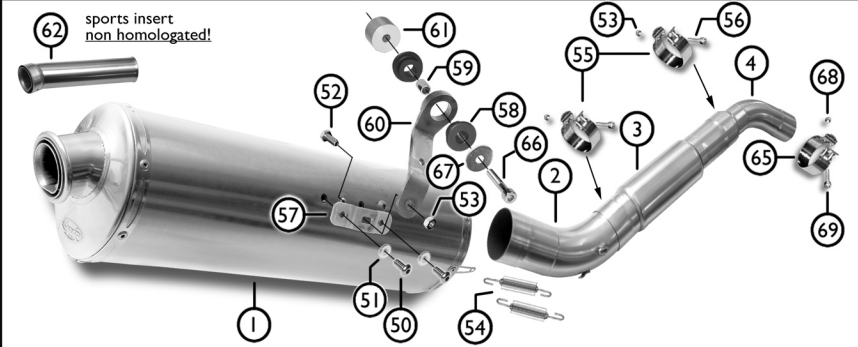

Slip-on muffler

Orderno.: 77.7006.*