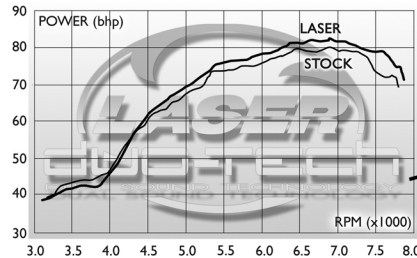

POWERCURVE