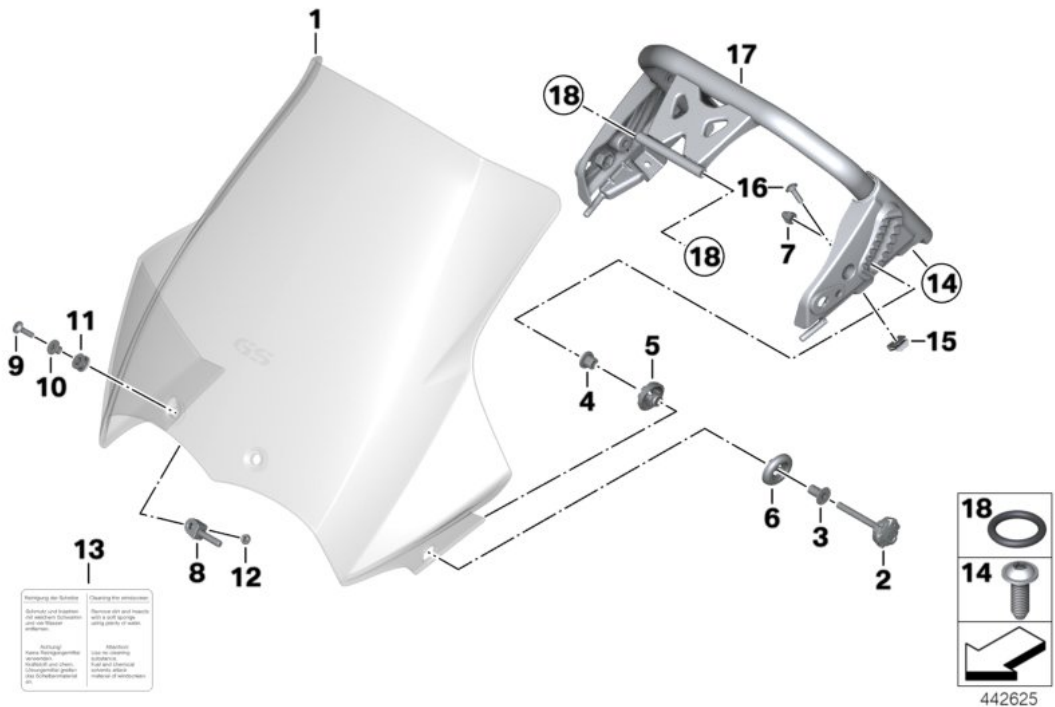

K25 (R 1200 GS) R 1200 GS 10 (0450,0460) Windschild

[Rahmen und Anbauteile](#) > [Motorradverkleidung Windschild](#)

| Nr. | Beschreibung | Erläuterungen | Anzahl | Von | Bis | Teilenummer | Preis | Ergänzungen |
|-----|--|----------------------|--------|---------|-----|-----------------------------|----------|---------------------|
| 01 | Windschild | | 1 | | | 46637668783 | \$179.56 | +Pfand |
| | Für Fahrzeuge mit Sondermodell oder Windschild getönt | X170A=Ja X179A=Ja | | | | | | |
| 01 | Windschild getönt | | 1 | | | 71607698098 | \$308.53 | +Pfand, EBA 7698061 |
| 02 | Klemmschraube | | 2 | | | 46637694397 | \$9.94 | Entfallen |
| 03 | Buchse aussen | | 2 | | | 46637676997 | \$6.95 | Entfallen |
| 04 | Buchse innen | M6 | 2 | | | 46637676996 | \$6.95 | Entfallen |
| 05 | Rastenscheibe links | | 1 | | | 46637707221 | \$2.65 | |
| 05 | Rastenscheibe rechts | | 1 | | | 46637707222 | \$2.65 | |
| 06 | Blende links | | 1 | | | 46637673913 | \$2.41 | |
| 06 | Blende rechts | | 1 | | | 46637673914 | \$2.41 | +Pfand |
| 07 | Sechskantmutter | M6 | 2 | | | 07129904882 | | |
| | Achtung! Anziehdrehmomente beachten! 2,5 Nm | | | | | | | |
| 08 | Windschildhalter links | | 1 | | | 46637694709 | \$11.30 | |
| 08 | Windschildhalter rechts | | 1 | | | 46637694710 | \$11.30 | |
| 09 | Linsenflanschkopfschraube | M5X16-A2-80 | 2 | | | 06327651212 | \$0.82 | |
| 10 | Tülle | | 4 | 10/2007 | | 46638555101 | | |
| 11 | Bundbuchse Stahl | L=7MM | 2 | | | 46637724481 | \$3.76 | |
| 12 | Sechskantmutter | M5 SW | 2 | | | 07129900645 | \$1.87 | |
| 13 | Hinweisschild | | 1 | | | 71212346071 | \$2.39 | Entfallen |
| 14 | Linsenschraube | M5X16MK | 2 | | | 06327657949 | \$0.96 | |
| 15 | Steckmutter | M5 | 4 | | | 46637658638 | \$1.12 | |
| 16 | Flanschkopfschraube | 5X16 | 4 | | | 46637686286 | \$2.03 | |
| 17 | Träger Scheinwerfer | | 1 | | | 46637702712 | \$355.34 | |