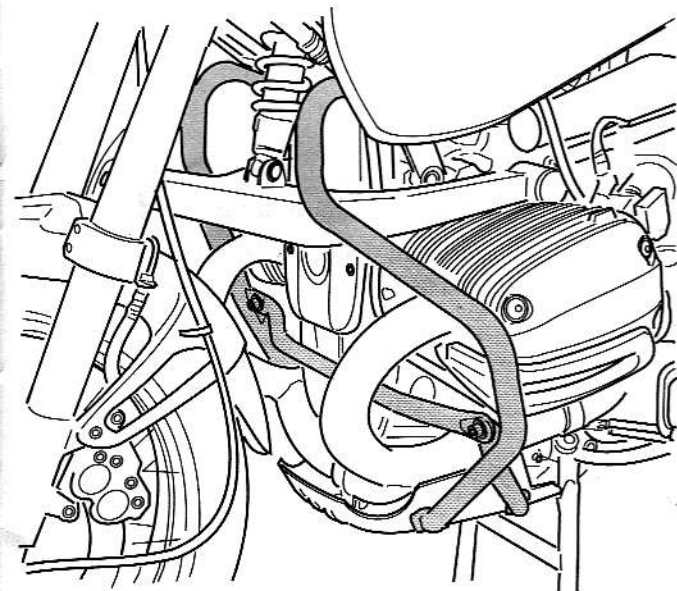

# Einbauanleitung

0667200

Nachrüstset Zylinderschutzbügel für R 1150 GS

Retrofit Kit Cylinder Safety Bar for R 1150 GS

Jeu d'équipement complémentaire de l'étrier de protection du cylindre pour la R 1150 GS