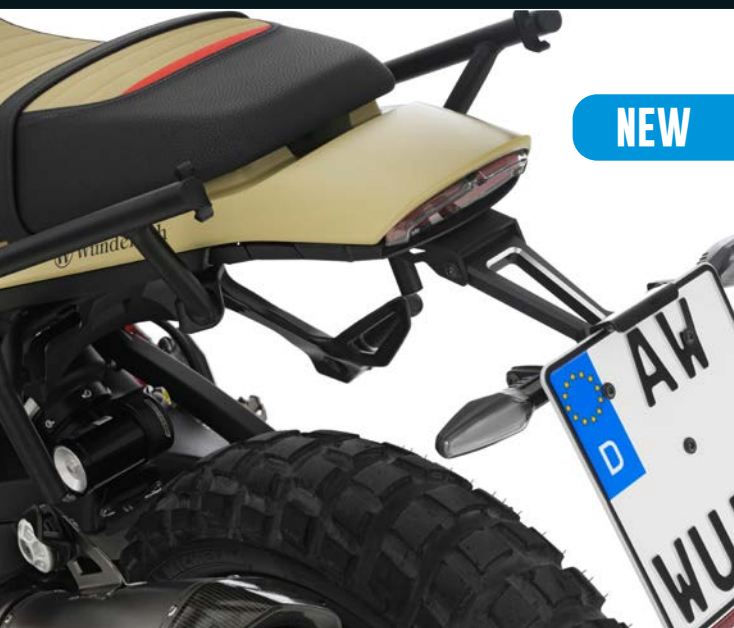

NEW

Heckumbau ENDURO – Schwarz

#44132-002

NEW

Gepäcksystem Seitentaschen X-BAG X32 mit Träger #44137-202

Gepäcksystem Variocase X-CASE X30 mit Träger #44137-102

Schutzbügelprotektoren Set GUARD – 25 mm –
Schwarz #35836-002

Lenkererhöhung ERGO – +20mm – Schwarz #31014-002
silberfarben #31014-001

Motorschutz ULTIMATE
Schwarz #26822-002

CLICK BAG 6 – Schwarz #49100-102
Tankring für CLICK BAG – Schwarz #49103-312

Verkleidungsscheibe für Lampenmaske
rauchgrau #30483-002