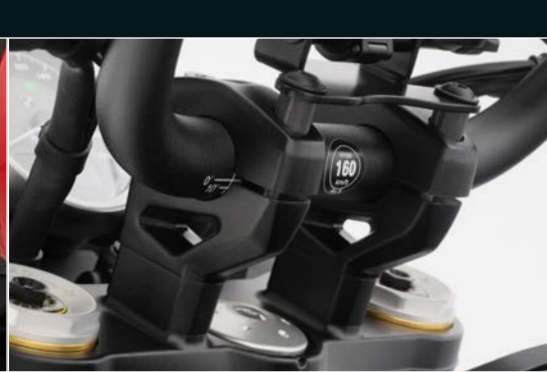

Lenkererhöhung ERGO – +20mm – Schwarz #31014-002
silberfarben #31014-001

Motorschutz ULTIMATE
Schwarz #26822-002

CLICK BAG 6 – Schwarz #49100-102
Tankring für CLICK BAG – Schwarz #49103-312

Verkleidungsscheibe für Lampenmaske
rauchgrau #30483-002