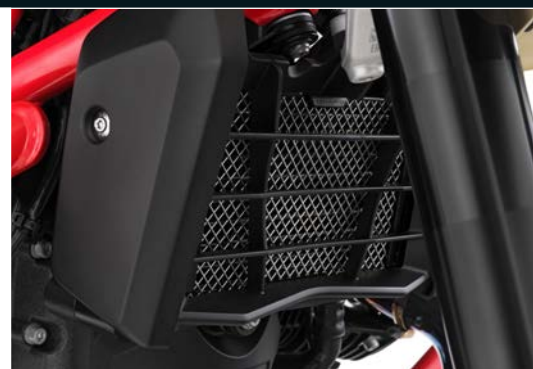

Ölkühlerschutz
Schwarz #31964-000